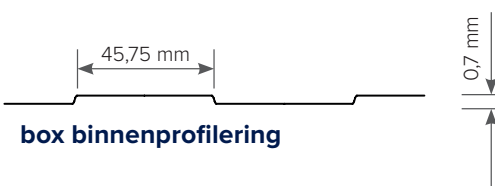

KENMERKEN

- ▶ Zichtbare bevestiging
- ▶ Horizontaal en verticaal te monteren
- ▶ Voor nieuwbouw en renovatie
- ▶ In maxi-, micro of boxprofieling
- ▶ Binnenplaat ongelinieerd vanaf 0,60mm (bel naar 0318-670 670 voor de mogelijkheden)

doorsnede

VOORSTEL MONTAGE

schroefpatroon gevel/wand

detail toepassing
vriescel

detail toepassing
koelcel

detail montage

● kitnaad in het werk aanbrengen

maxirib

microrib

box binnenprofieling

box buitenprofieling