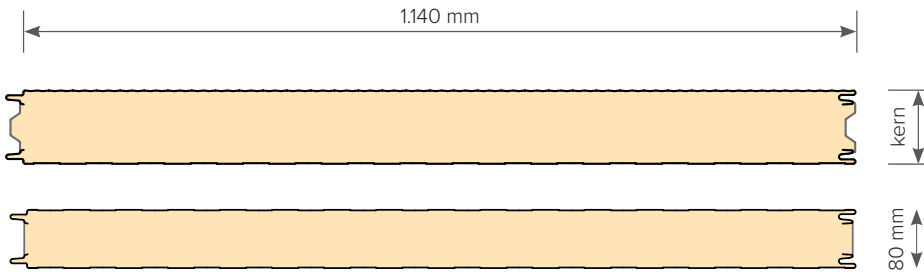

KENMERKEN

- ▶ Zichtbare bevestiging
- ▶ Horizontaal en verticaal te monteren
- ▶ Voor nieuwbouw en renovatie
- ▶ In maxi-, micro of boxprofieling
- ▶ Binnenplaat ongelinieerd vanaf 0,60mm (bel naar 0318-670 670 voor de mogelijkheden)

doorsnede

VOORSTEL MONTAGE

schroefpatroon gevel/wand

detail toepassing
vriescel

detail toepassing
koelcel

detail montage

● kitnaad in het werk aanbrengen

maxirib

microrib

box binnenprofieling

box buitenprofieling