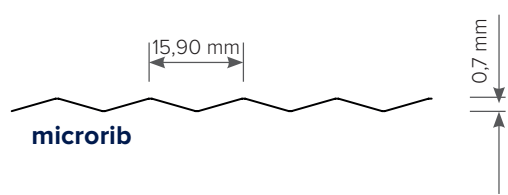

KENMERKEN

- ▶ Zichtbare bevestiging
- ▶ Horizontaal en verticaal te monteren
- ▶ Voor nieuwbouw en renovatie
- ▶ In maxi-, micro of boxprofieling
- ▶ Binnenplaat ongelinieerd vanaf 0,60mm (bel naar 0318-670 670 voor de mogelijkheden)

doorsnede

VOORSTEL MONTAGE

schroefpatroon gevel/wand

detail toepassing
vriescel

detail toepassing
koelcel

detail montage

● kitnaad in het werk aanbrengen

maxirib

microrib

box binnenprofieling

box buitenprofieling