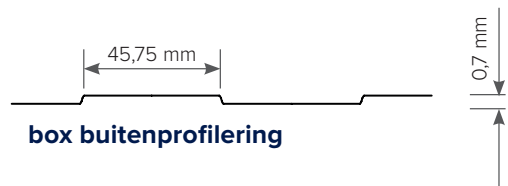

KENMERKEN

- ▶ Zichtbare bevestiging
- ▶ Horizontaal en verticaal te monteren
- ▶ Voor nieuwbouw en renovatie
- ▶ In maxi-, micro of boxprofieling
- ▶ Binnenplaat ongelinieerd vanaf 0,60mm (bel naar 0318-670 670 voor de mogelijkheden)

doorsnede

VOORSTEL MONTAGE

schroefpatroon gevel/wand

detail toepassing
vriescel

detail toepassing
koelcel

detail montage

● kitnaad in het werk aanbrengen

maxirib

microrib

box binnenprofieling

box buitenprofieling