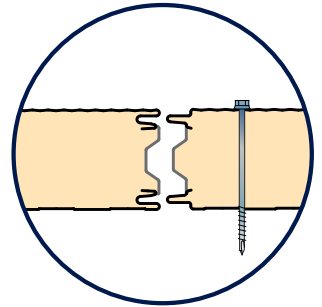

KENMERKEN

- ▶ Zichtbare bevestiging
- ▶ Horizontaal en verticaal te monteren
- ▶ Voor nieuwbouw en renovatie
- ▶ In maxi-, micro of boxprofieling
- ▶ Binnenplaat ongelinieerd vanaf 0,60mm (bel naar 0318-670 670 voor de mogelijkheden)

doorsnede

VOORSTEL MONTAGE

schroefpatroon gevel/wand

detail toepassing
vriescel

detail toepassing
koelcel

detail montage

● kitnaad in het werk aanbrengen

maxirib

microrib

box binnenprofieling

box buitenprofieling