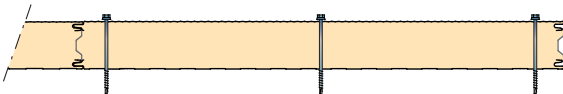

KENMERKEN

- ▶ Zichtbare bevestiging
- ▶ Horizontaal en verticaal te monteren
- ▶ Voor nieuwbouw en renovatie
- ▶ In maxi-, micro of boxprofieling
- ▶ Binnenplaat ongelinieerd vanaf 0,60mm (bel naar 0318-670 670 voor de mogelijkheden)

doorsnede

VOORSTEL MONTAGE

schroefpatroon gevel/wand

detail toepassing
vriescel

detail toepassing
koelcel

detail montage

● kitnaad in het werk aanbrengen

maxirib

microrib

box binnenprofieling

box buitenprofieling