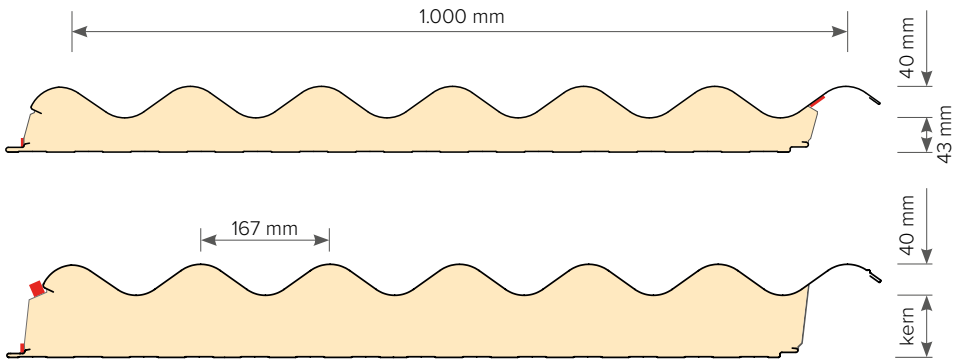

KENMERKEN

- ▶ Vanaf 4 graden dakhelling
- ▶ Toe te passen als dak- en gevelpaneel
- ▶ Snelle montage door positieve stapeling
- ▶ Voor nieuwbouw en renovatie

doorsnede

VOORSTEL MONTAGE

schroefpatroon dak

schroefpatroon gevel

detail montage