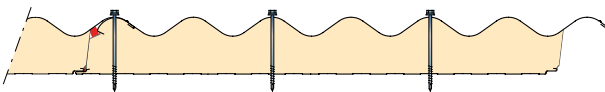

KENMERKEN

- ▶ Vanaf 4 graden dakhelling
- ▶ Toe te passen als dak- en gevelpaneel
- ▶ Snelle montage door positieve stapeling
- ▶ Voor nieuwbouw en renovatie

doorsnede

VOORSTEL MONTAGE

schroefpatroon dak

schroefpatroon gevel