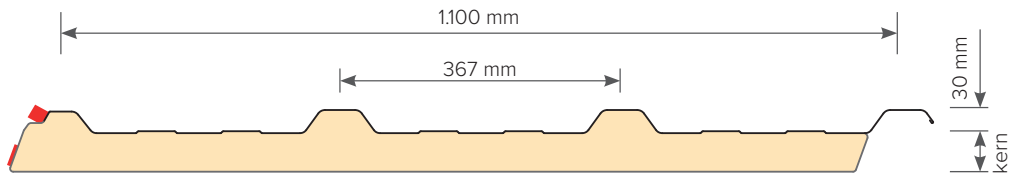

## KENMERKEN

- ▶ Vanaf 4 graden dakhelling
- ▶ Ammoniakbestendige folie binnenzijde
- ▶ Snelle montage door positieve stapeling
- ▶ Voor nieuwbouw en renovatie

**doorsnede**

## VOORSTEL MONTAGE

**schroefpatroon**

**detail montage**