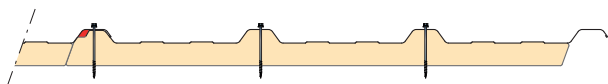

VOORSTEL MONTAGE

schroefpatroon