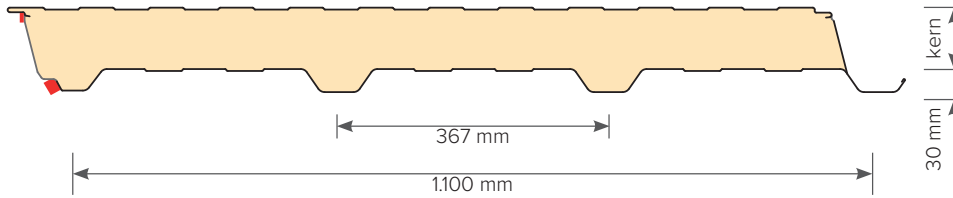

FALK 1100 TR 3+ PD

KENMERKEN

- ▶ Minder dan 4 graden dakhelling
- ▶ Snelle montage door negatieve stapeling
- ▶ Voor nieuwbouw en renovatie
- ▶ Vanaf 100mm kerndikte hol-en-dol aansluiting
- ▶ Direct geschikt om een waterdicht membraan aan te brengen

doorsnede (reguliere aansluiting)

doorsnede (hol-en-dol aansluiting)

VOORSTEL MONTAGE

schroefpatroon

detail montage

VOORSTEL MONTAGE

schroefpatroon dak

detail montage