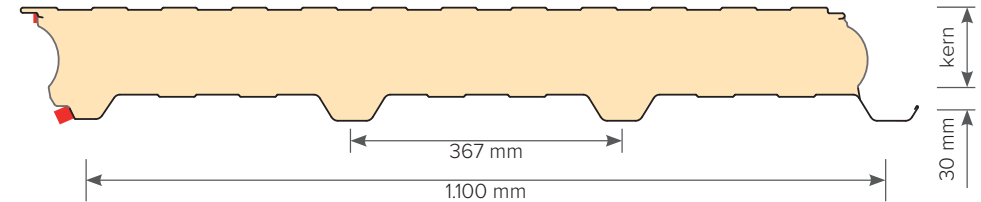

FALK 1100 TR 3+ PD

KENMERKEN

- ▶ Minder dan 4 graden dakhelling
- ▶ Snelle montage door negatieve stapeling
- ▶ Voor nieuwbouw en renovatie
- ▶ Vanaf 100mm kerndikte hol-en-dol aansluiting
- ▶ Direct geschikt om een waterdicht membraan aan te brengen

doorsnede (reguliere aansluiting)

doorsnede (hol-en-dol aansluiting)

VOORSTEL MONTAGE

schroefpatroon

detail montage

VOORSTEL MONTAGE

schroefpatroon dak

detail montage